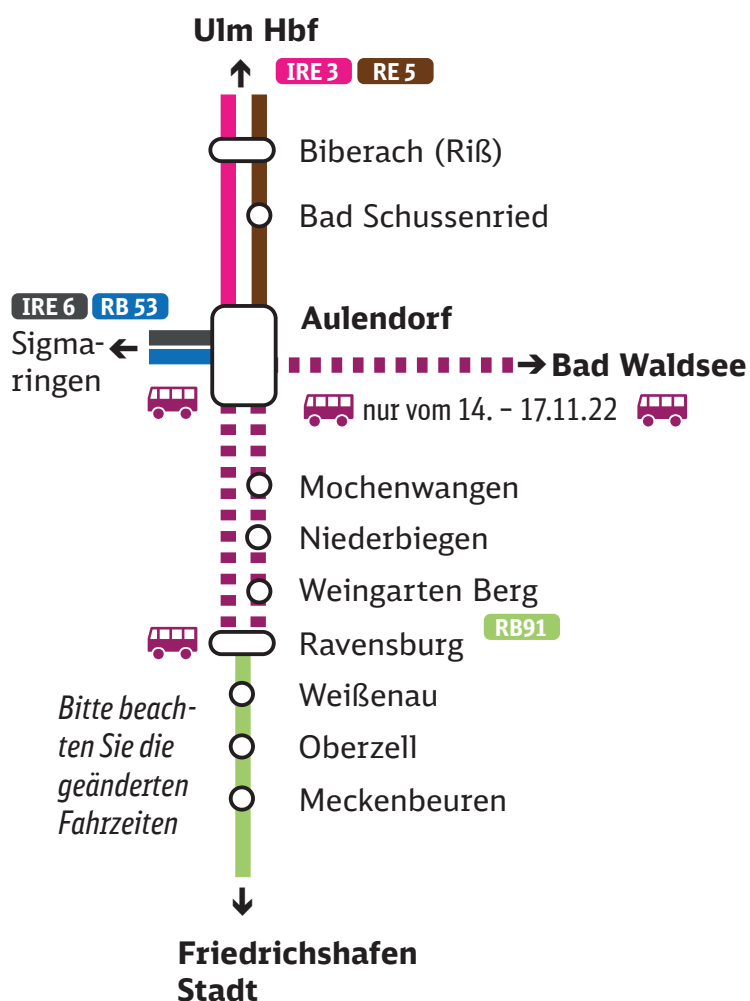

Ersatzverkehr mit Bussen Aulendorf ◄► Ravensburg Aulendorf ◄► Bad Waldsee

13. November – 28. November 2022

Südbahn

BUS RE 3 (DB Regio)

**Aulendorf ◄► Ravensburg
ohne Unterwegshalt**

- Aulendorf ⊕ Bahnhof
- Ravensburg ⊕ Bahnhof SEV
  (P+R Escher Wyss)

BUS RB 91 (BOB)

**Aulendorf ◄► Ravensburg
mit Unterwegshalt**

- Aulendorf ⊕ Bahnhof
- Mochenwangen ⊕ Alte Kirche
- Niederbiegen ⊕ Baienfurt
  (in der Schussentalstraße)
- Weingarten ⊕ Charlottenplatz
  → Aulendorf Bussteig 1
  → Ravensburg Bussteig 3
- Ravensburg ⊕ Bahnhof SEV
  (P+R Escher Wyss)

BUS RB 53 (DB Regio, nur 14. - 17.11.22)

**Aulendorf ◄► Bad Waldsee
ohne Unterwegshalt**

- Aulendorf ⊕ Bahnhof
- Bad Waldsee ⊕ Bahnhof

Ersatzverkehr mit Bussen

Lage der Ersatzhaltestellen: bahn.de/sev-bw
Fahrradmitnahme nicht möglich.