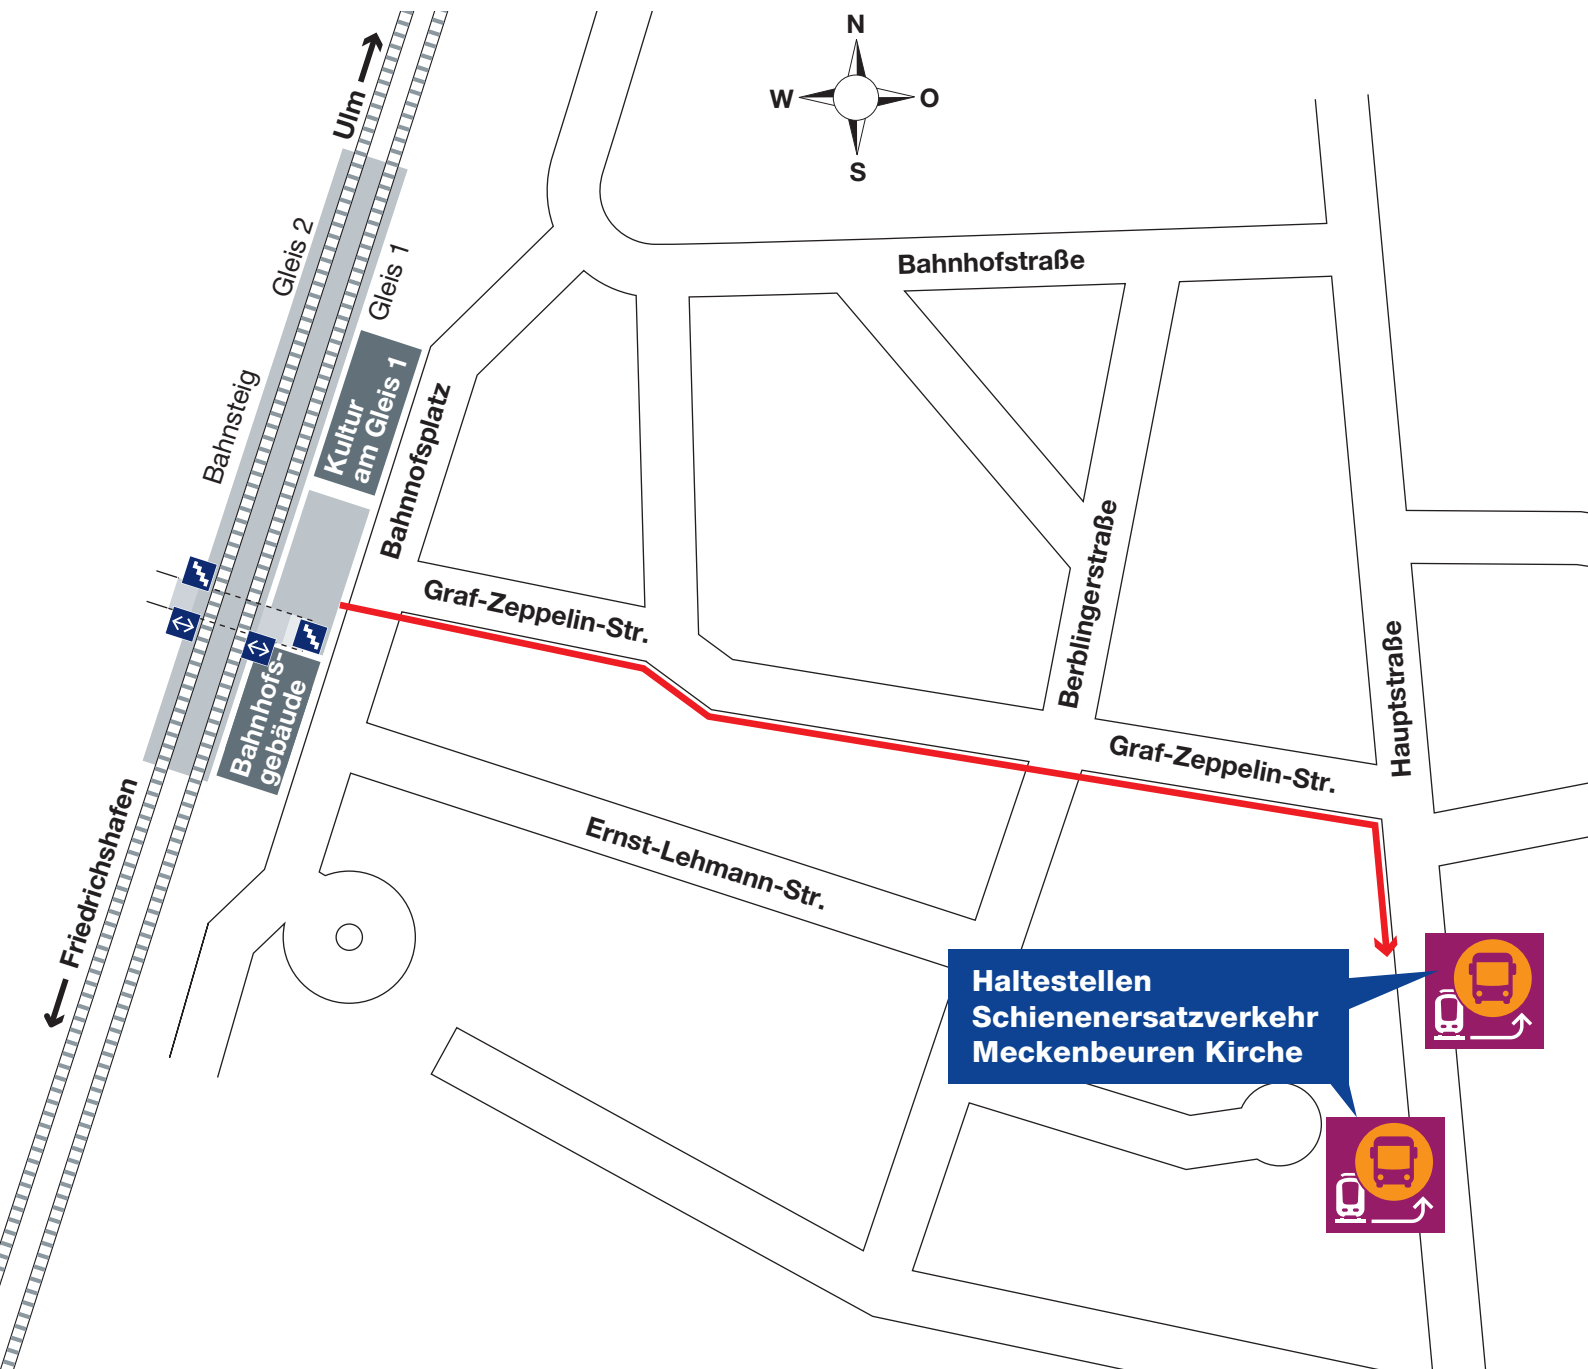

Ihr Weg zur Bushaltestelle bei Schienenersatzverkehr (SEV)

Meckenbeuren Kirche

Zeichenerklärung

Treppe

Fahrstuhl

Fußweg/
Durchgang

Stand: Februar 2026

BOB-FN.de