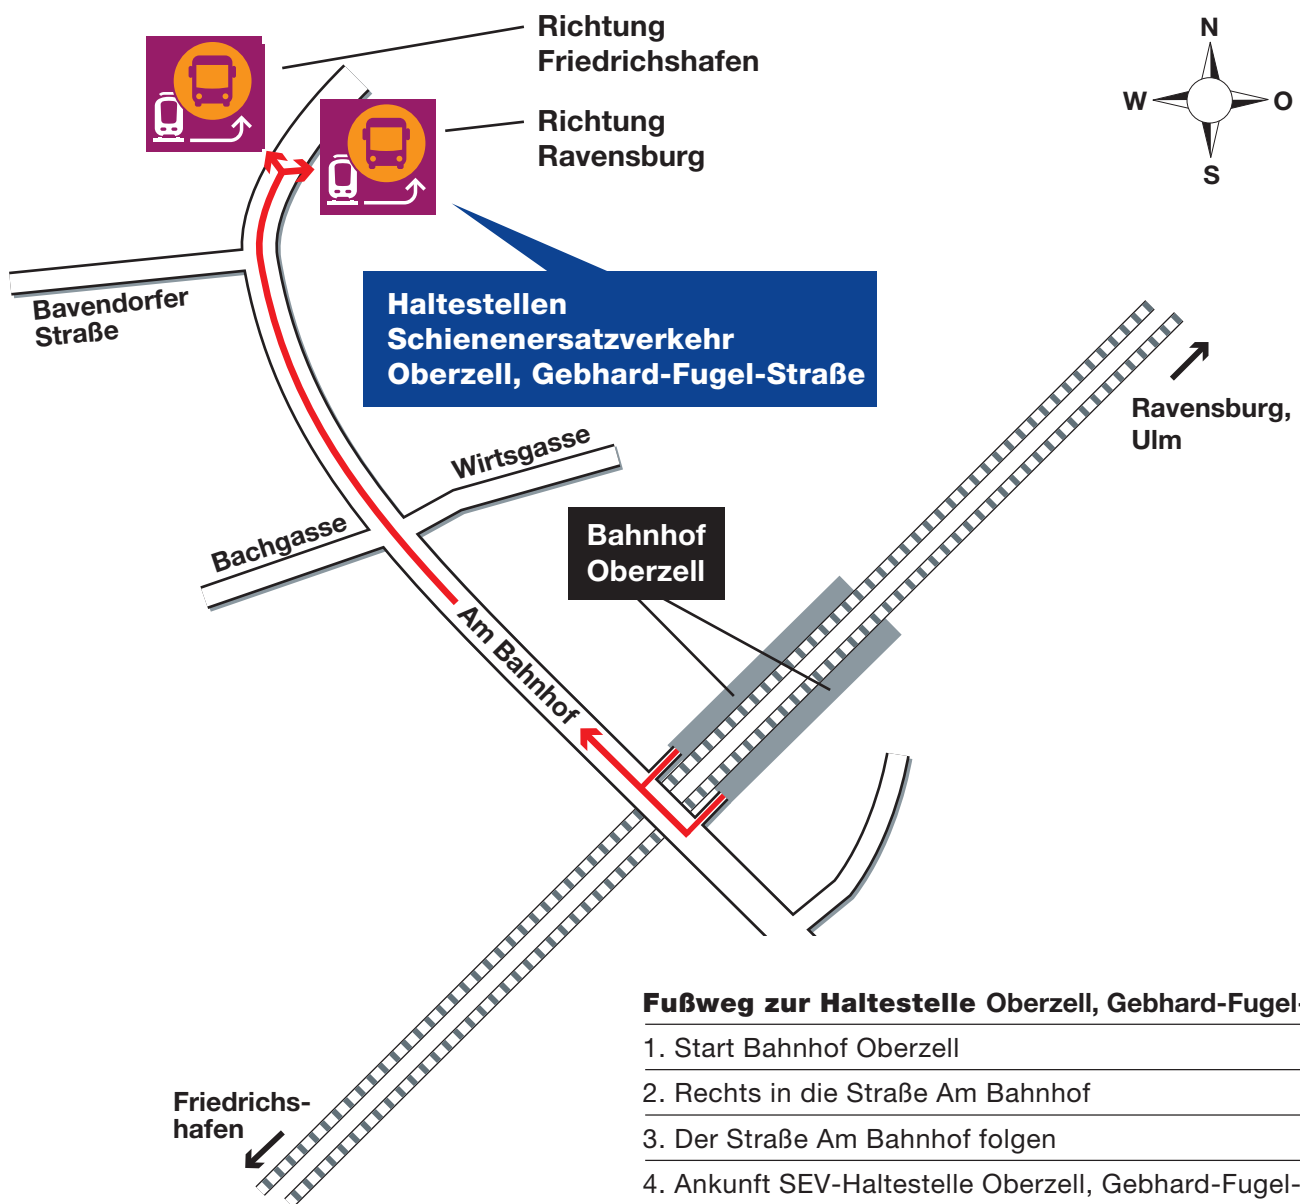

# Ihr Weg zur Bushaltestelle bei Schienenersatzverkehr (SEV)

## Bahnhof Oberzell

### Fußweg zur Haltestelle Oberzell, Gebhard-Fugel-Str.

1. Start Bahnhof Oberzell
2. Rechts in die Straße Am Bahnhof
3. Der Straße Am Bahnhof folgen
4. Ankunft SEV-Haltestelle Oberzell, Gebhard-Fugel-Str.

Entfernung: 200 m, Gehzeit: ca. 4 Minuten