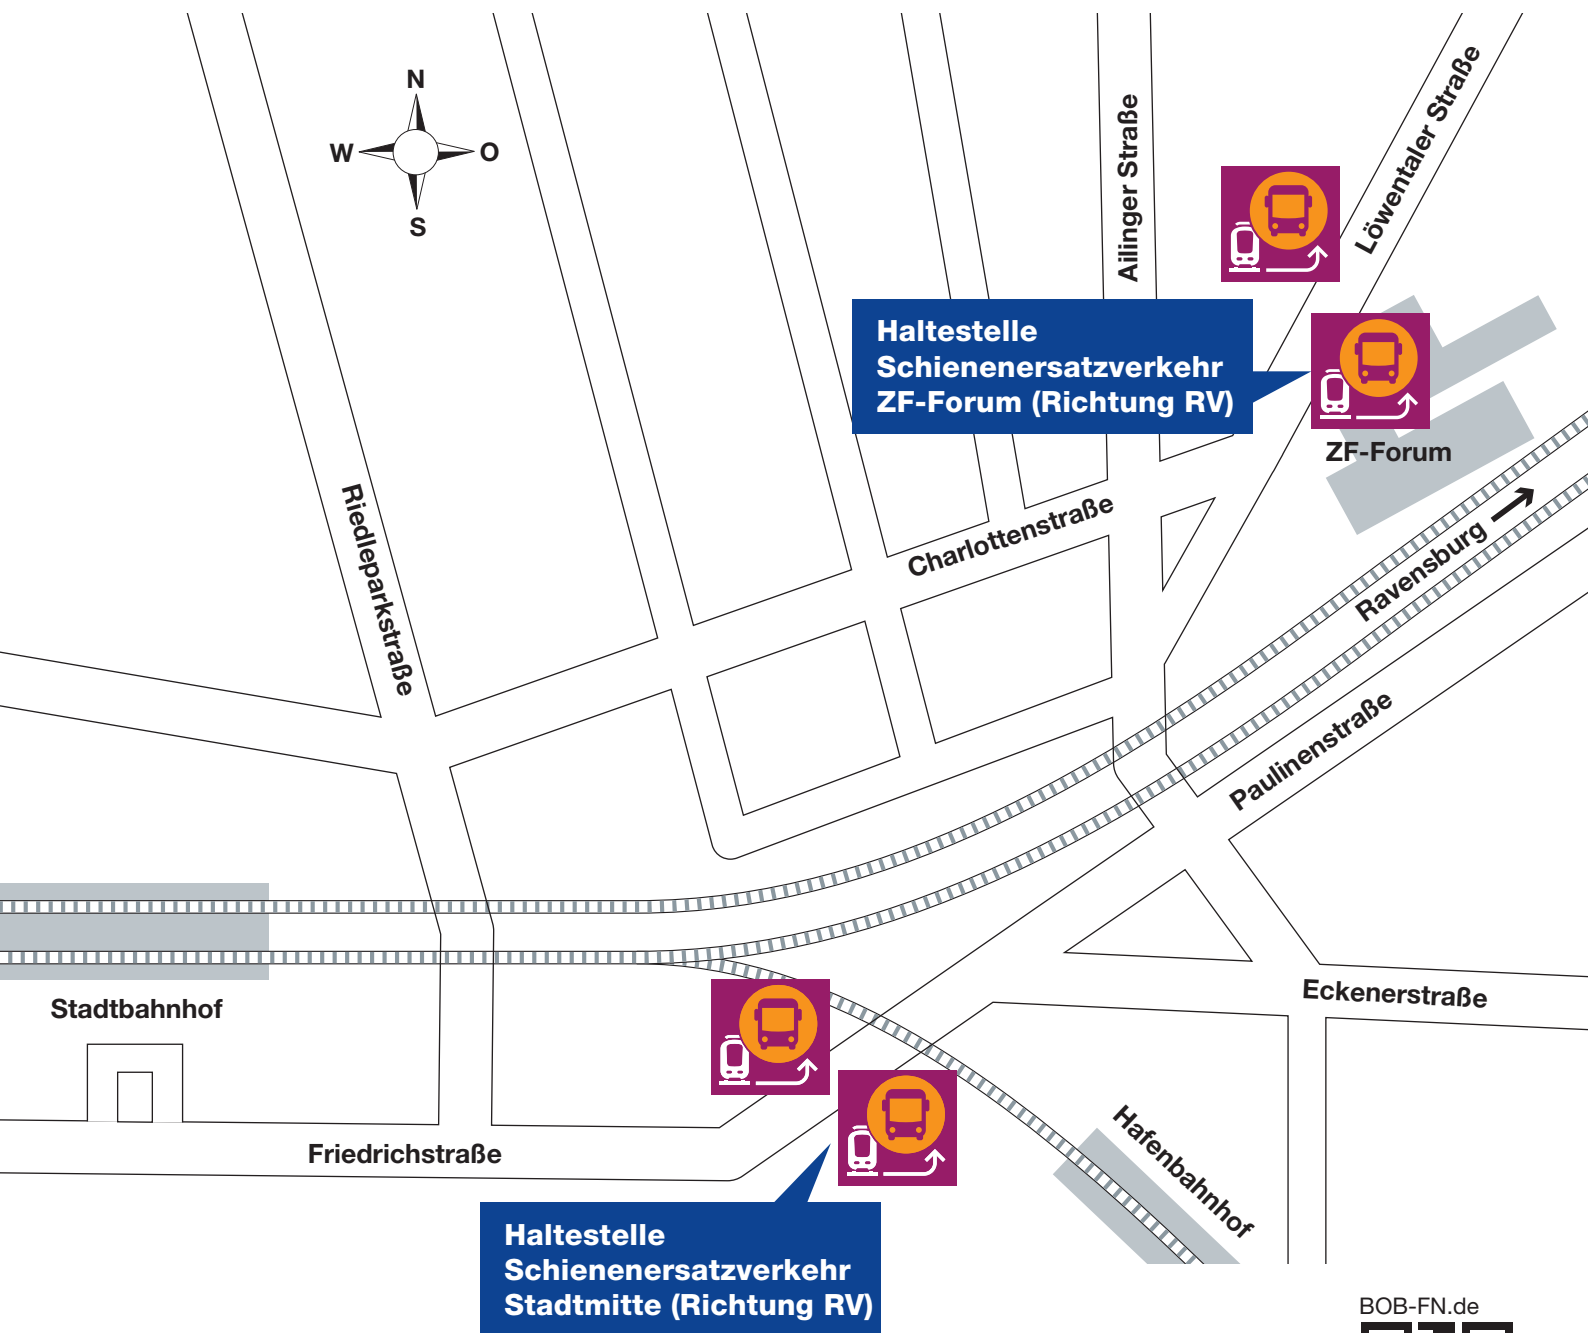

# Ihr Weg zur Bushaltestelle bei Schienenersatzverkehr (SEV)

## Stadtmitte - Löwental - ZF-Forum - Friedrichshafen

BOB-FN.de