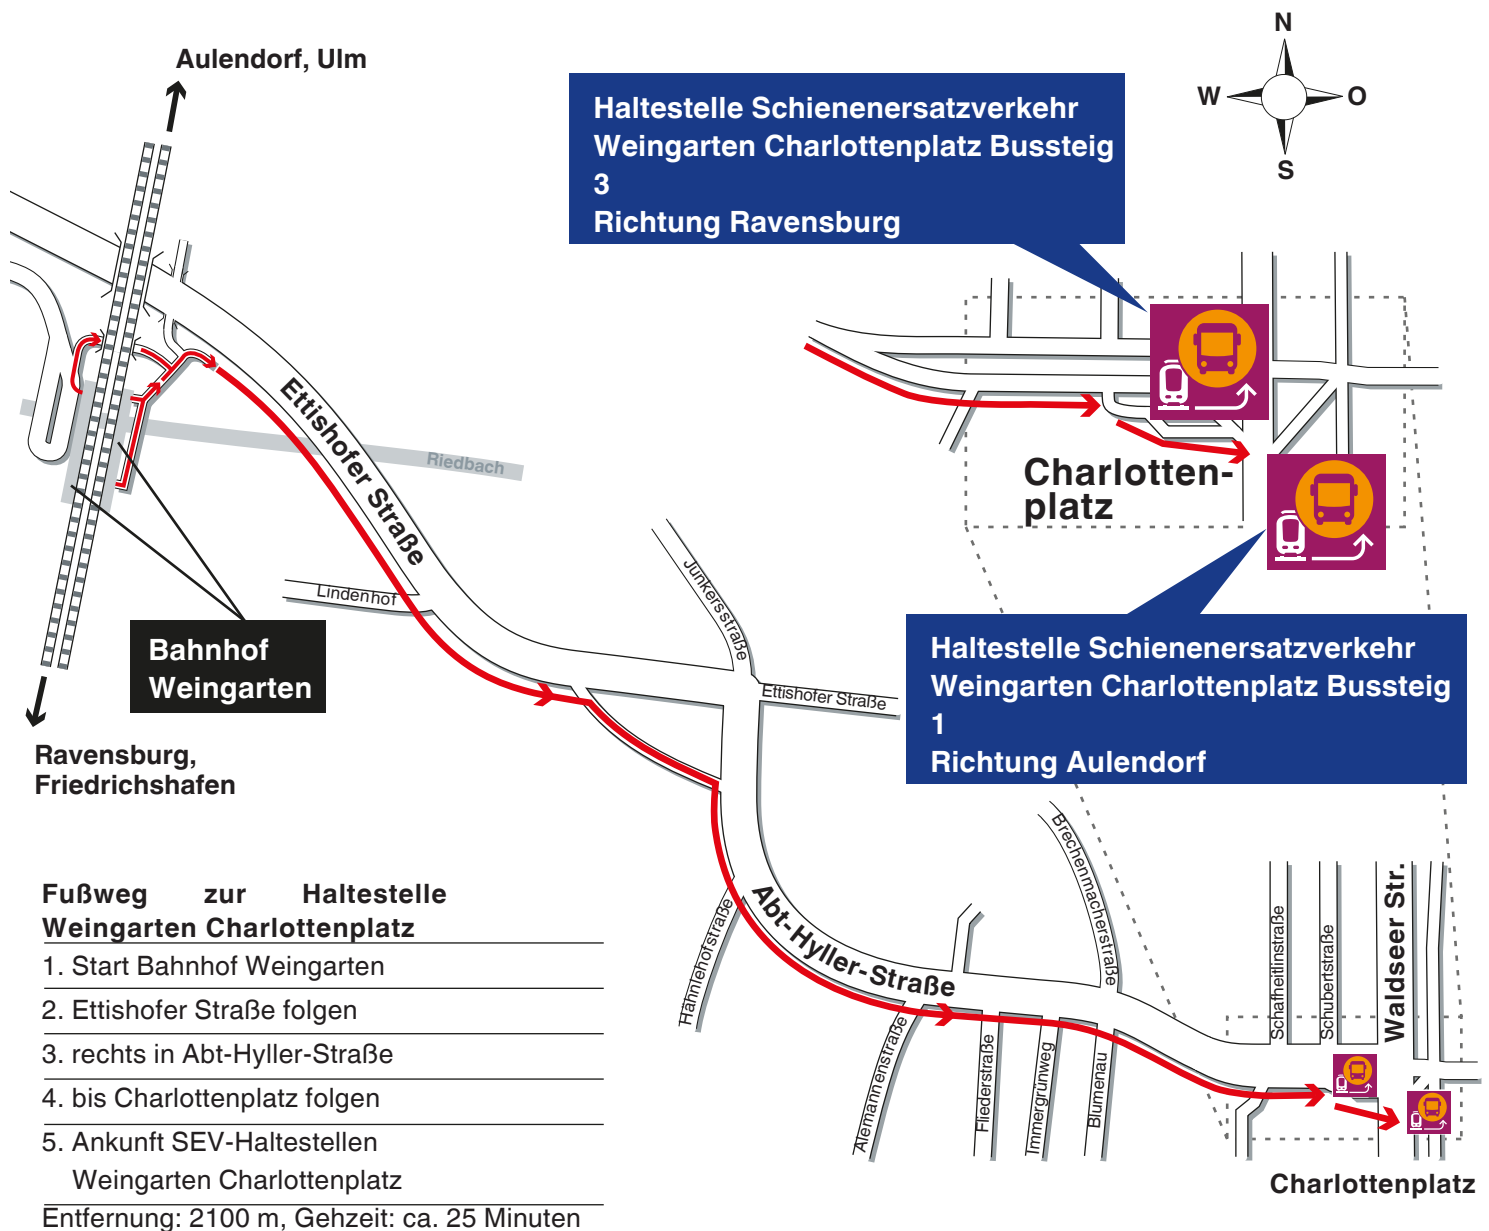

Ihr Weg zur Bushaltestelle bei Schienenersatzverkehr (SEV)

Bahnhof Weingarten (Württ), Haltestelle Charlottenplatz

Zeichenerklärung:

 Fußweg/Durchgang

Stand: April 2026

bob-fn.de