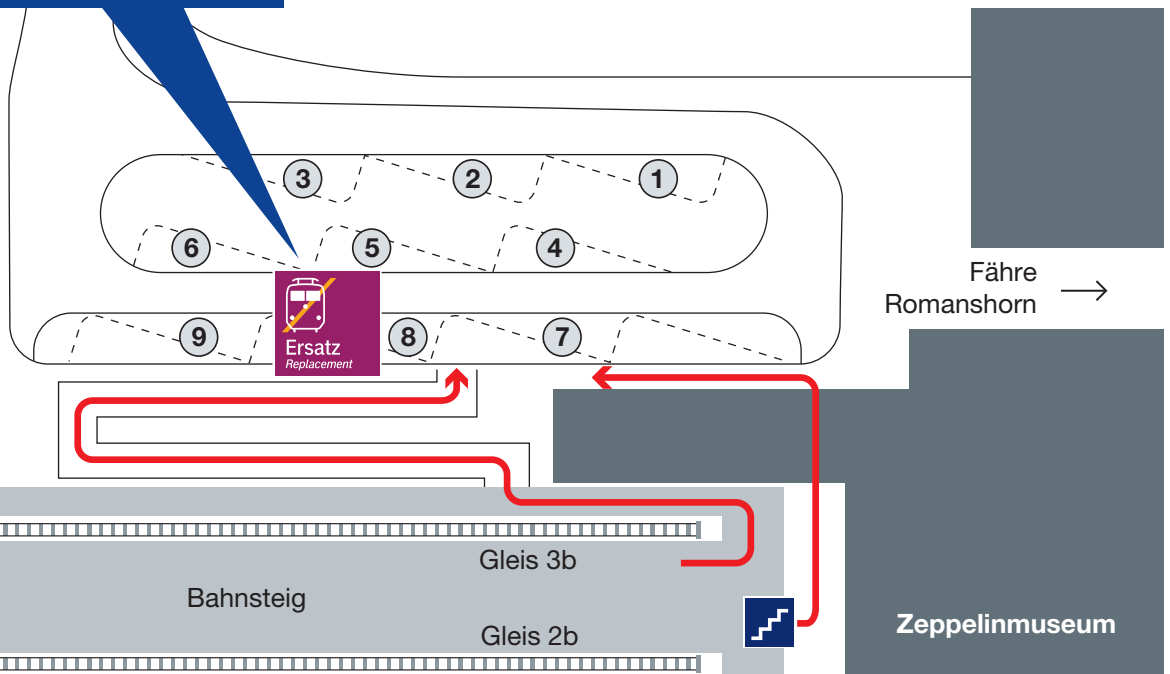

Ihr Weg zur Bushaltestelle bei Schienenersatzverkehr (SEV)

Bahnhof Friedrichshafen Hafen

**Haltestelle
Schienenersatzverkehr
Friedrichshafen Hafen
Hafenbahnhof, Bussteig 8**

Romanshorner Platz

Bushaltestelle
Hafenbahnhof

Zeichenerklärung

Treppe

Fußweg/
Durchgang

BOB-FN.de

Katamaran
Konstanz